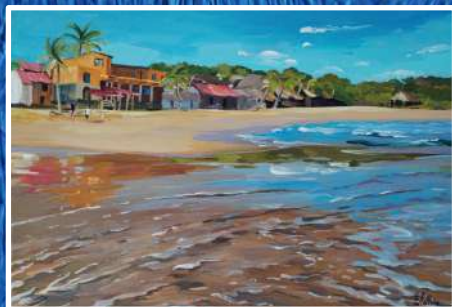

Sabine VALLÉE

peintures
35220 Châteaubourg
06 74 55 62 32
sabine.vallee@orange.fr
www.sabine-vallee.fr