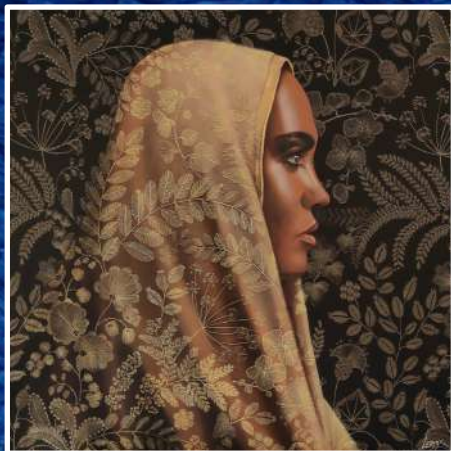

**Martine LE SAUX**

*peintures*

95290 L'Isle-Adam

06 22 19 10 90

[titinelesaux@yahoo.fr](mailto:titinelesaux@yahoo.fr)

**Joëlle LÉRIN**

peintures  
22130 Corseul  
06 04 45 25 45  
[joelle.lerin@orange.fr](mailto:joelle.lerin@orange.fr)  
[joellelerin.fr](http://joellelerin.fr)