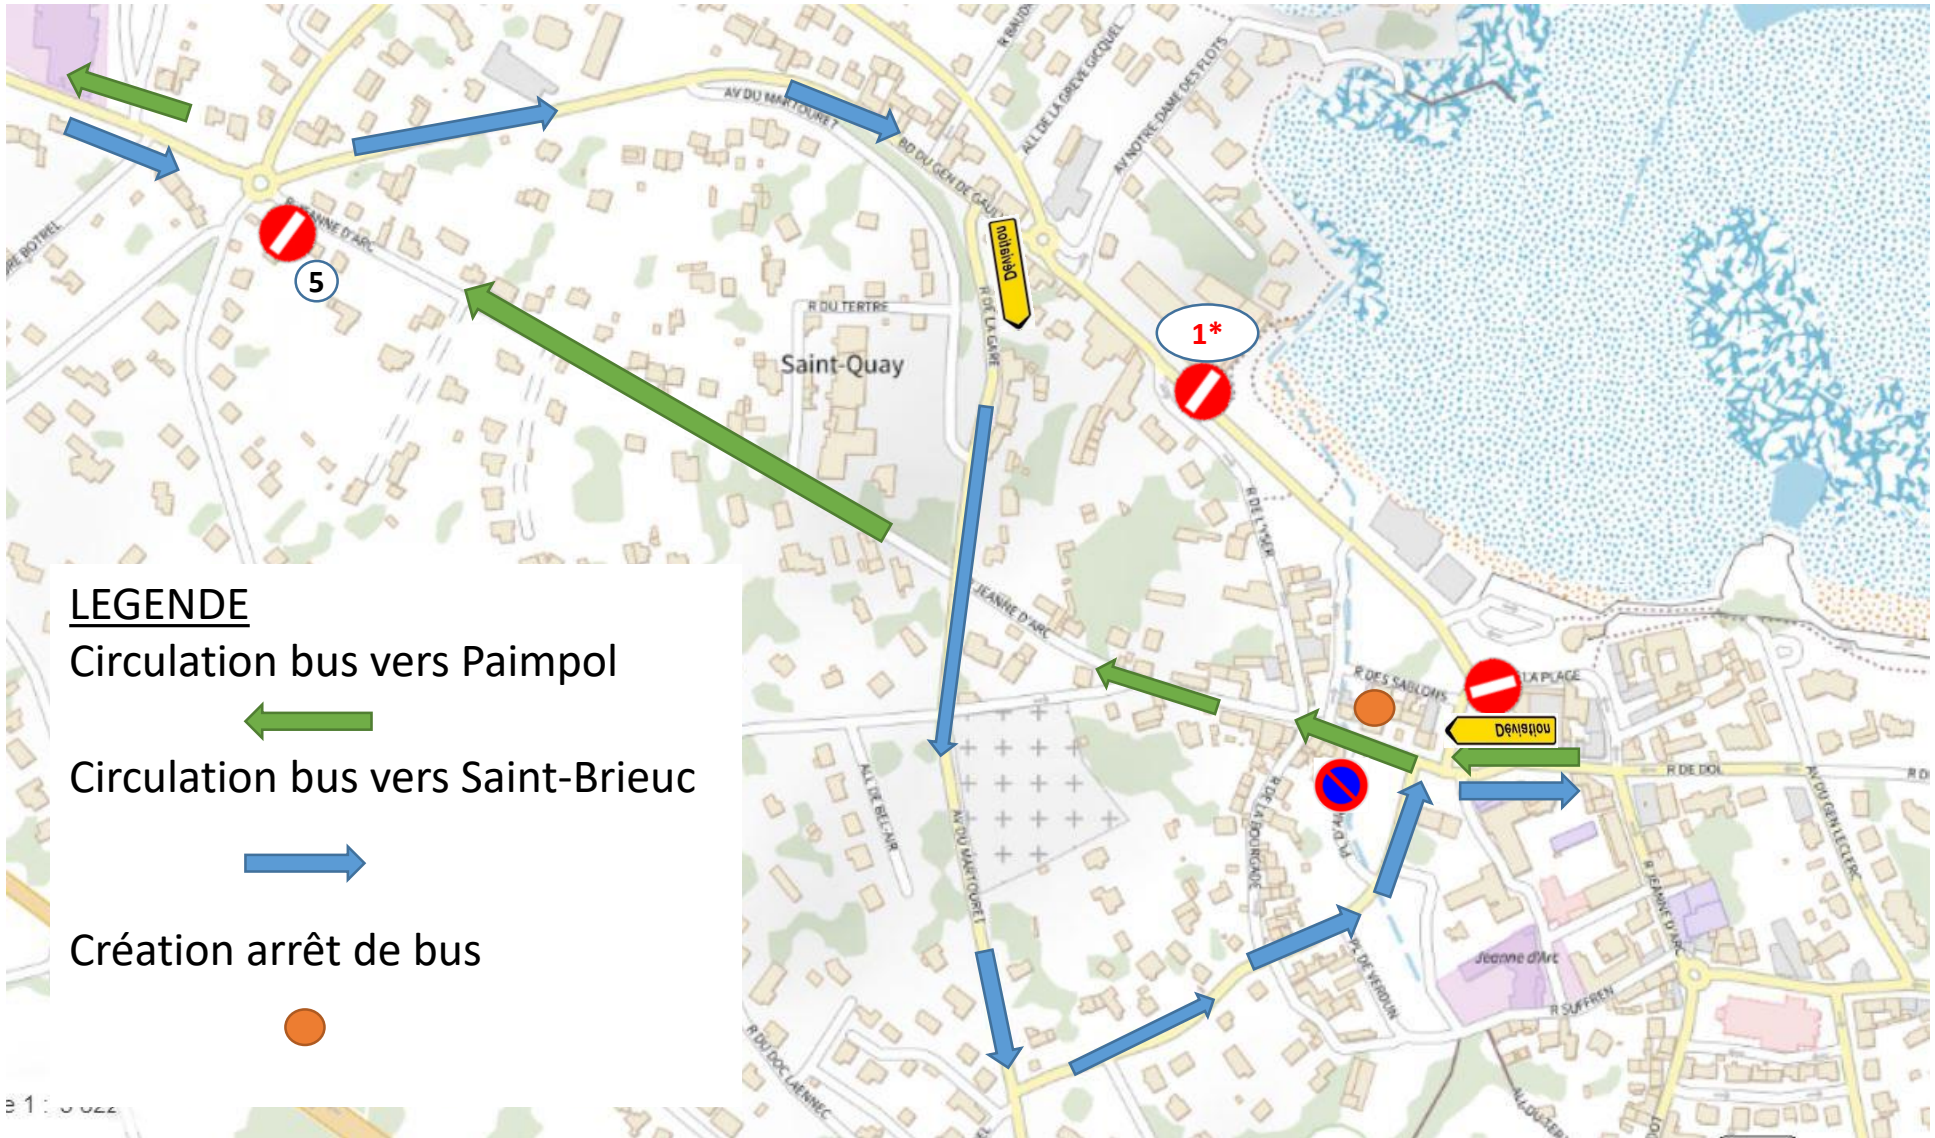

• CIRCULATION STATIONNEMENT UNC 08h-12h PM SQPX

• 100 ANS UNC DEFILE CENTRE CONGRES -MAIRIE (10h30)

PM SQPX

• 100 ANS UNC DEFILE MAIRIE-CENTRE CONGRES 11h20 PM SQPX

• CIRCULATION BUS LE 22 OCTOBRE 2023 (centre-ville de 8h à 13h)

PM SQPX

• CIRCULATION BUS LE 22 OCTOBRE 2023 (bd Foch-Mairie de 10h30 à 11h00)

PM SQPX

LEGENDE

Circulation bus vers Paimpol

Circulation bus vers Saint-Brieuc

Arrêt de bus (supprimé de 10h30 à 11h30)

• 100 ANS UNC MONUMENT MAIRIE

PM SQPX

LEGENDE :

Parcours 

Bénévoles 

Stationnement interdit