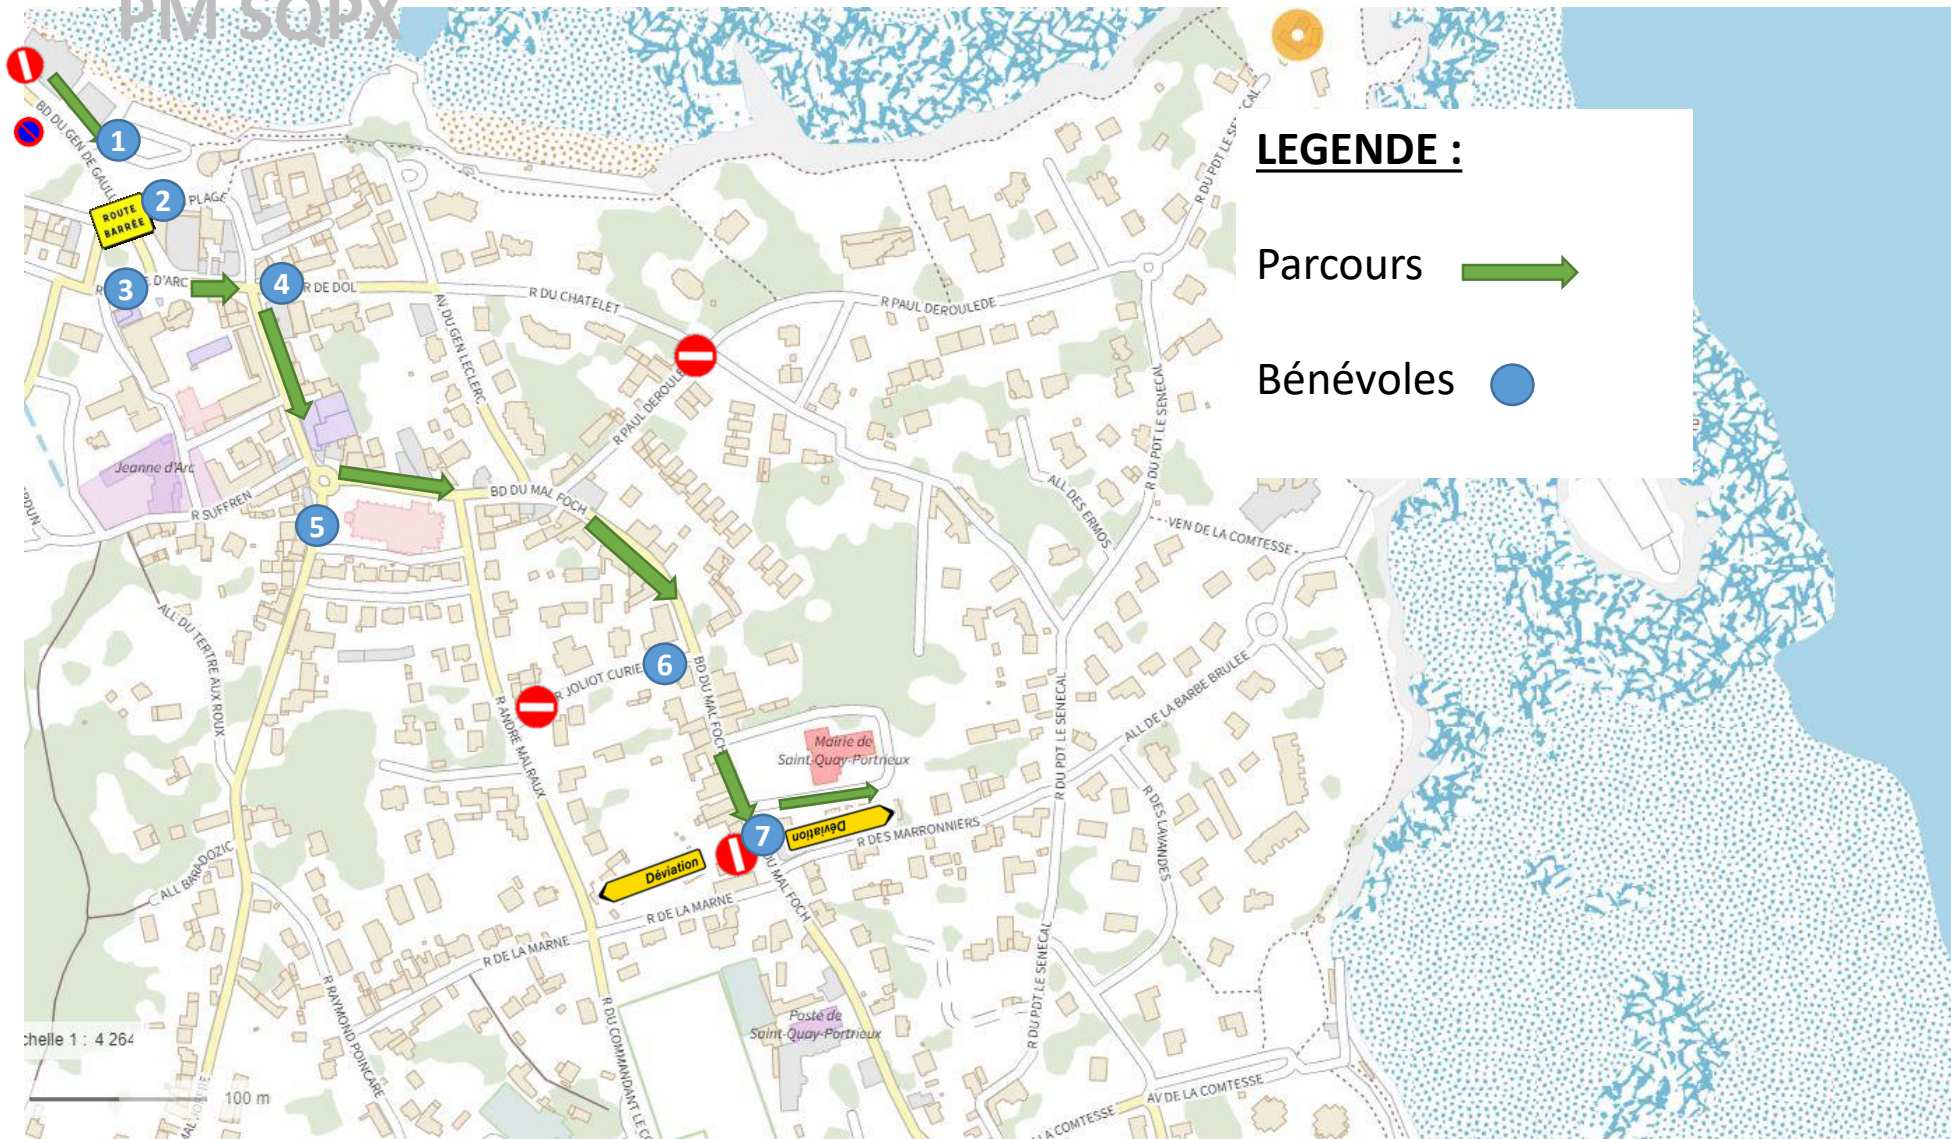

• CIRCULATION STATIONNEMENT UNC 08h-12h PM SQPX

• 100 ANS UNC DEFILE CENTRE CONGRES -MAIRIE (10h30)

PM SQPX

• 100 ANS UNC DEFILE MAIRIE-CENTRE CONGRES 11h20 PM SQPX

• CIRCULATION BUS LE 22 OCTOBRE 2023 (centre-ville de 8h à 13h)

PM SQPX

• CIRCULATION BUS LE 22 OCTOBRE 2023 (bd Foch-Mairie de 10h30 à 11h00)

PM SQPX

LEGENDE

Circulation bus vers Paimpol

Circulation bus vers Saint-Brieuc

Arrêt de bus (supprimé de 10h30 à 11h30)

• 100 ANS UNC MONUMENT MAIRIE

PM SQPX

LEGENDE :

Parcours 

Bénévoles 

Stationnement interdit