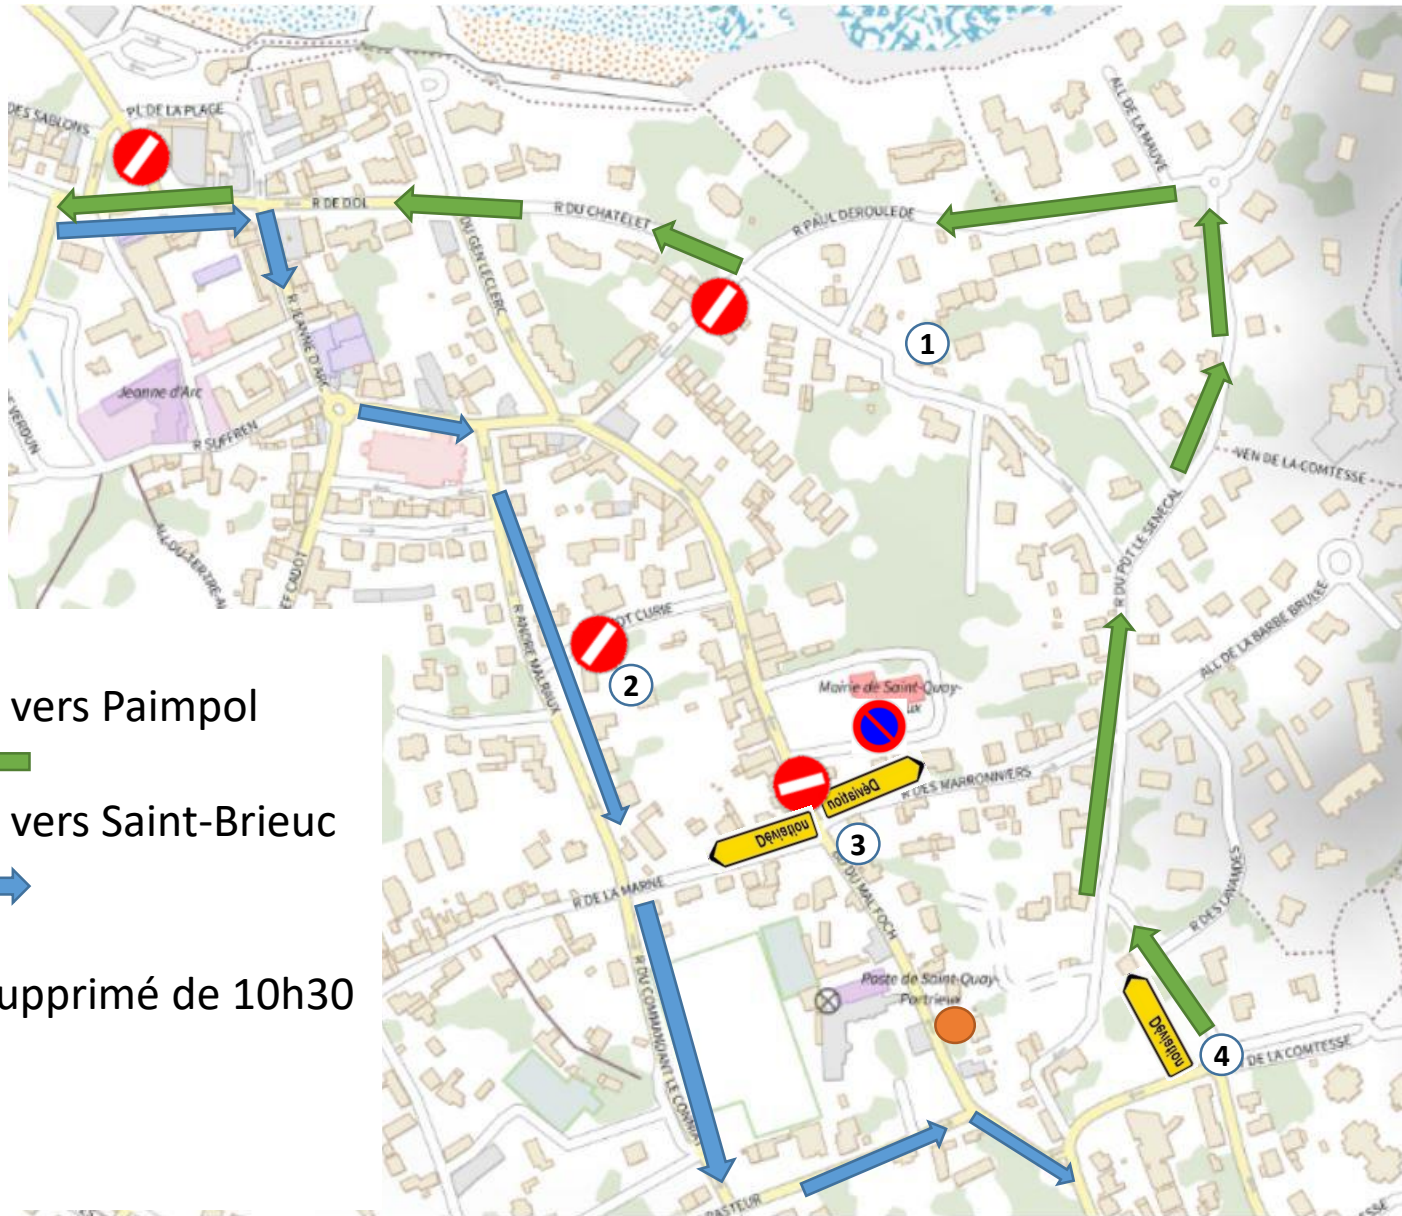

• CIRCULATION STATIONNEMENT UNC 08h-12h PM SQPX

• 100 ANS UNC DEFILE CENTRE CONGRES -MAIRIE (10h30)

PM SQPX

• 100 ANS UNC DEFILE MAIRIE-CENTRE CONGRES 11h20 PM SQPX

• CIRCULATION BUS LE 22 OCTOBRE 2023 (centre-ville de 8h à 13h)

PM SQPX

• CIRCULATION BUS LE 22 OCTOBRE 2023 (bd Foch-Mairie de 10h30 à 11h00)

PM SQPX

LEGENDE

Circulation bus vers Paimpol

Circulation bus vers Saint-Brieuc

Arrêt de bus (supprimé de 10h30 à 11h30)

• 100 ANS UNC MONUMENT MAIRIE

PM SQPX

LEGENDE :

Parcours 

Bénévoles 

Stationnement interdit