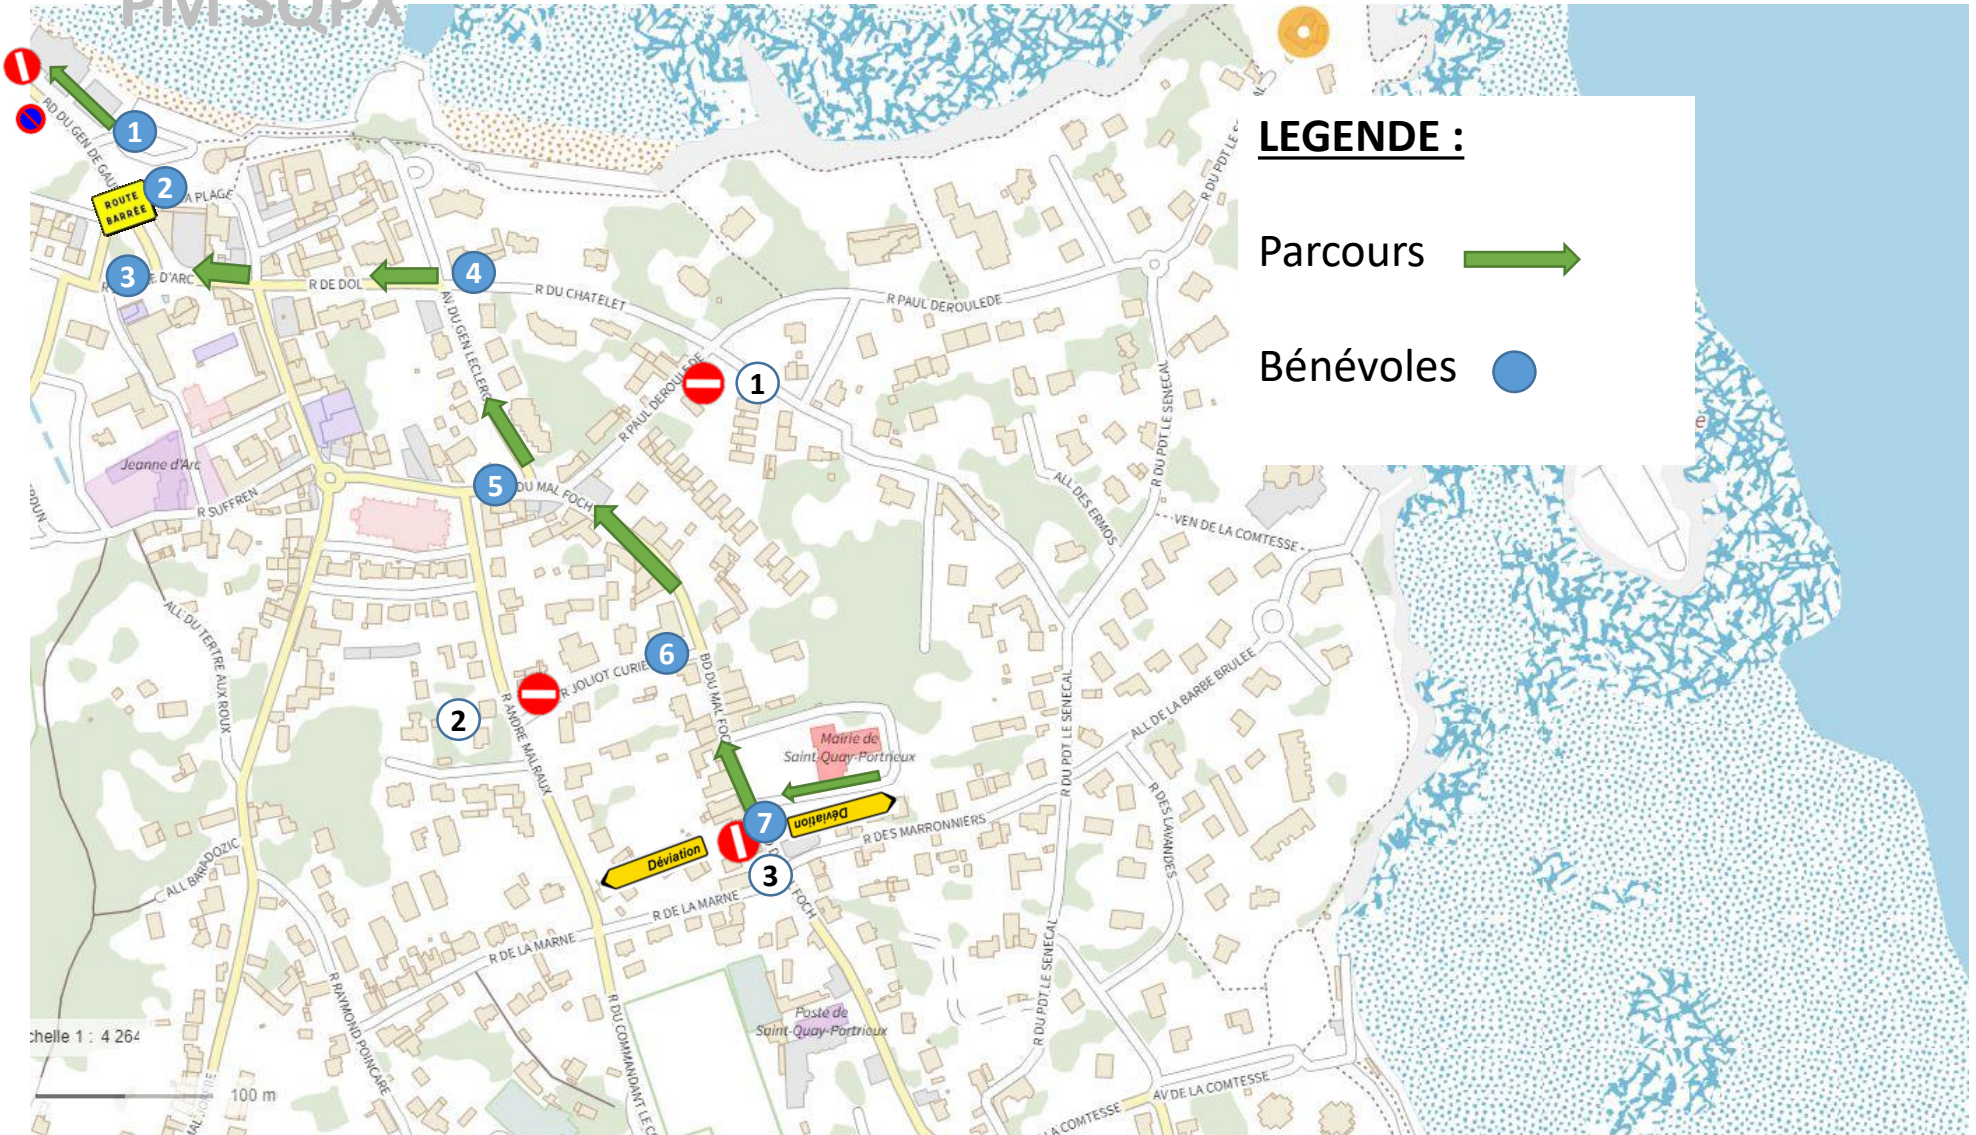

• CIRCULATION STATIONNEMENT UNC 08h-12h PM SQPX

• 100 ANS UNC DEFILE CENTRE CONGRES -MAIRIE (10h30)

PM SQPX

• 100 ANS UNC DEFILE MAIRIE-CENTRE CONGRES 11h20 PM SQPX

• CIRCULATION BUS LE 22 OCTOBRE 2023 (centre-ville de 8h à 13h)

PM SQPX

• CIRCULATION BUS LE 22 OCTOBRE 2023 (bd Foch-Mairie de 10h30 à 11h00)

PM SQPX

LEGENDE

Circulation bus vers Paimpol

Circulation bus vers Saint-Brieuc

Arrêt de bus (supprimé de 10h30 à 11h30)

• 100 ANS UNC MONUMENT MAIRIE

PM SQPX

LEGENDE :

Parcours 

Bénévoles 

Stationnement interdit