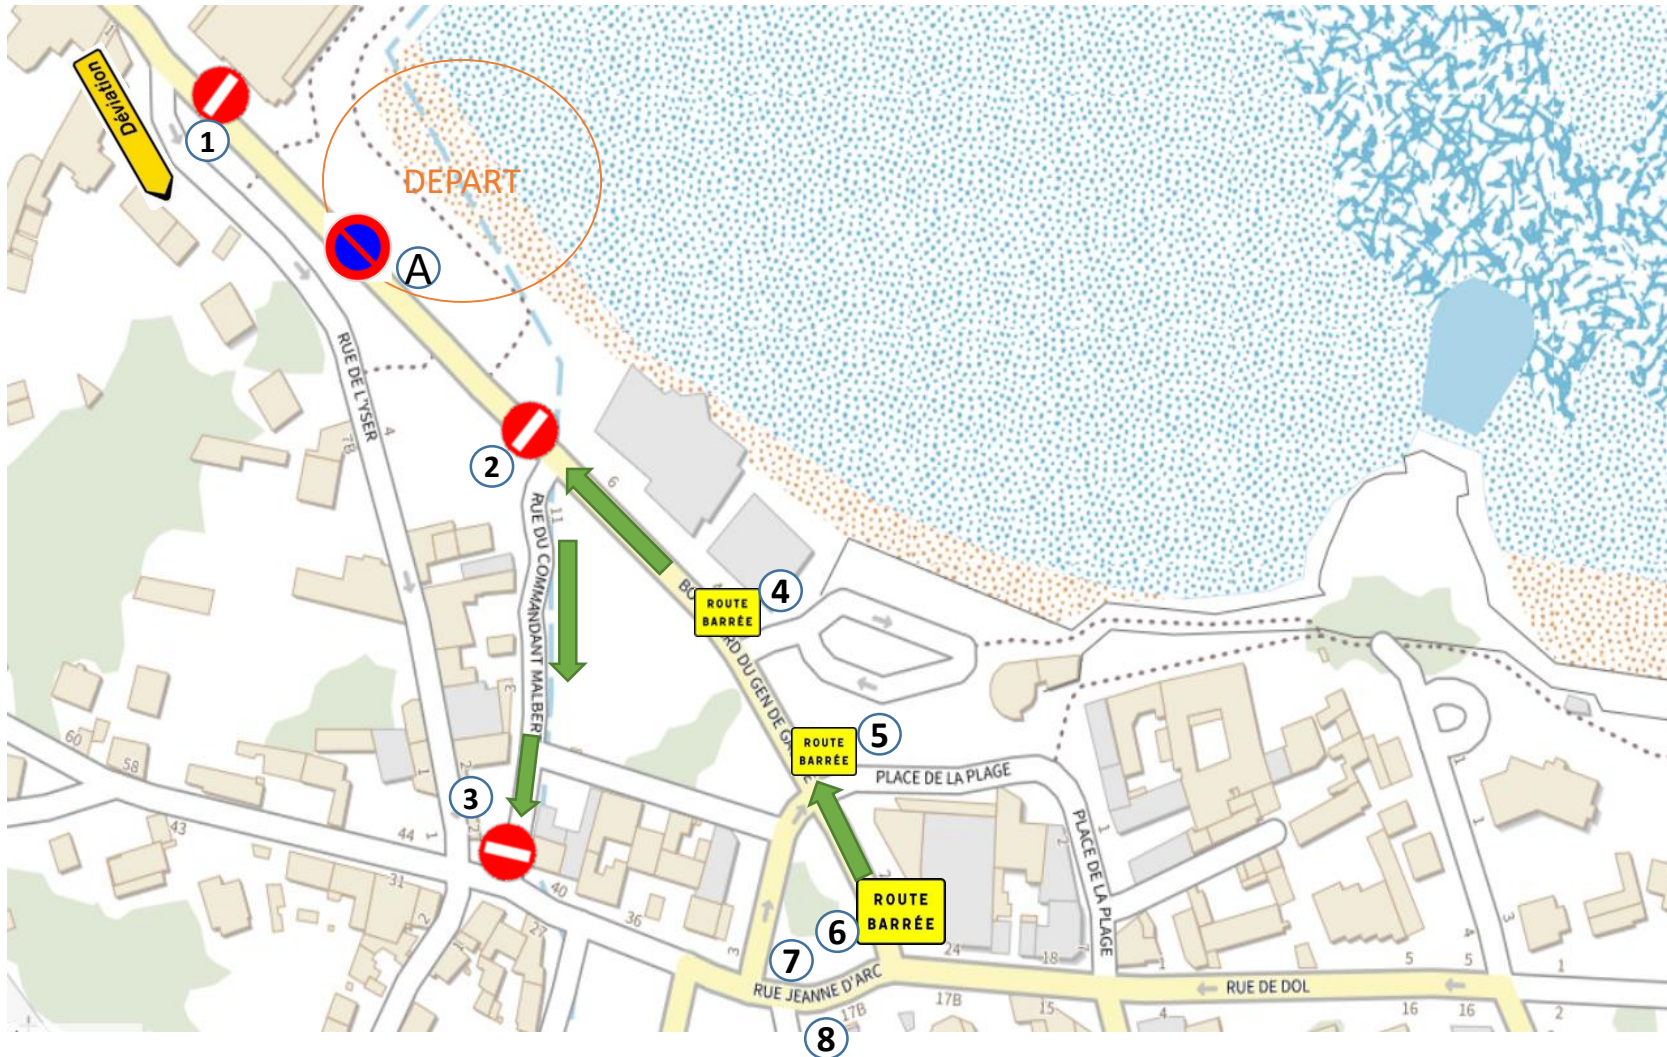

• CIRCULATION STATIONNEMENT UNC 08h-12h PM SQPX

• 100 ANS UNC DEFILE CENTRE CONGRES -MAIRIE (10h30)

PM SQPX

• 100 ANS UNC DEFILE MAIRIE-CENTRE CONGRES 11h20 PM SQPX

• CIRCULATION BUS LE 22 OCTOBRE 2023 (centre-ville de 8h à 13h)

PM SQPX

• CIRCULATION BUS LE 22 OCTOBRE 2023 (bd Foch-Mairie de 10h30 à 11h00)

PM SQPX

LEGENDE

Circulation bus vers Paimpol

Circulation bus vers Saint-Brieuc

Arrêt de bus (supprimé de 10h30 à 11h30)

• 100 ANS UNC MONUMENT MAIRIE

PM SQPX

LEGENDE :

Parcours 

Bénévoles 

Stationnement interdit