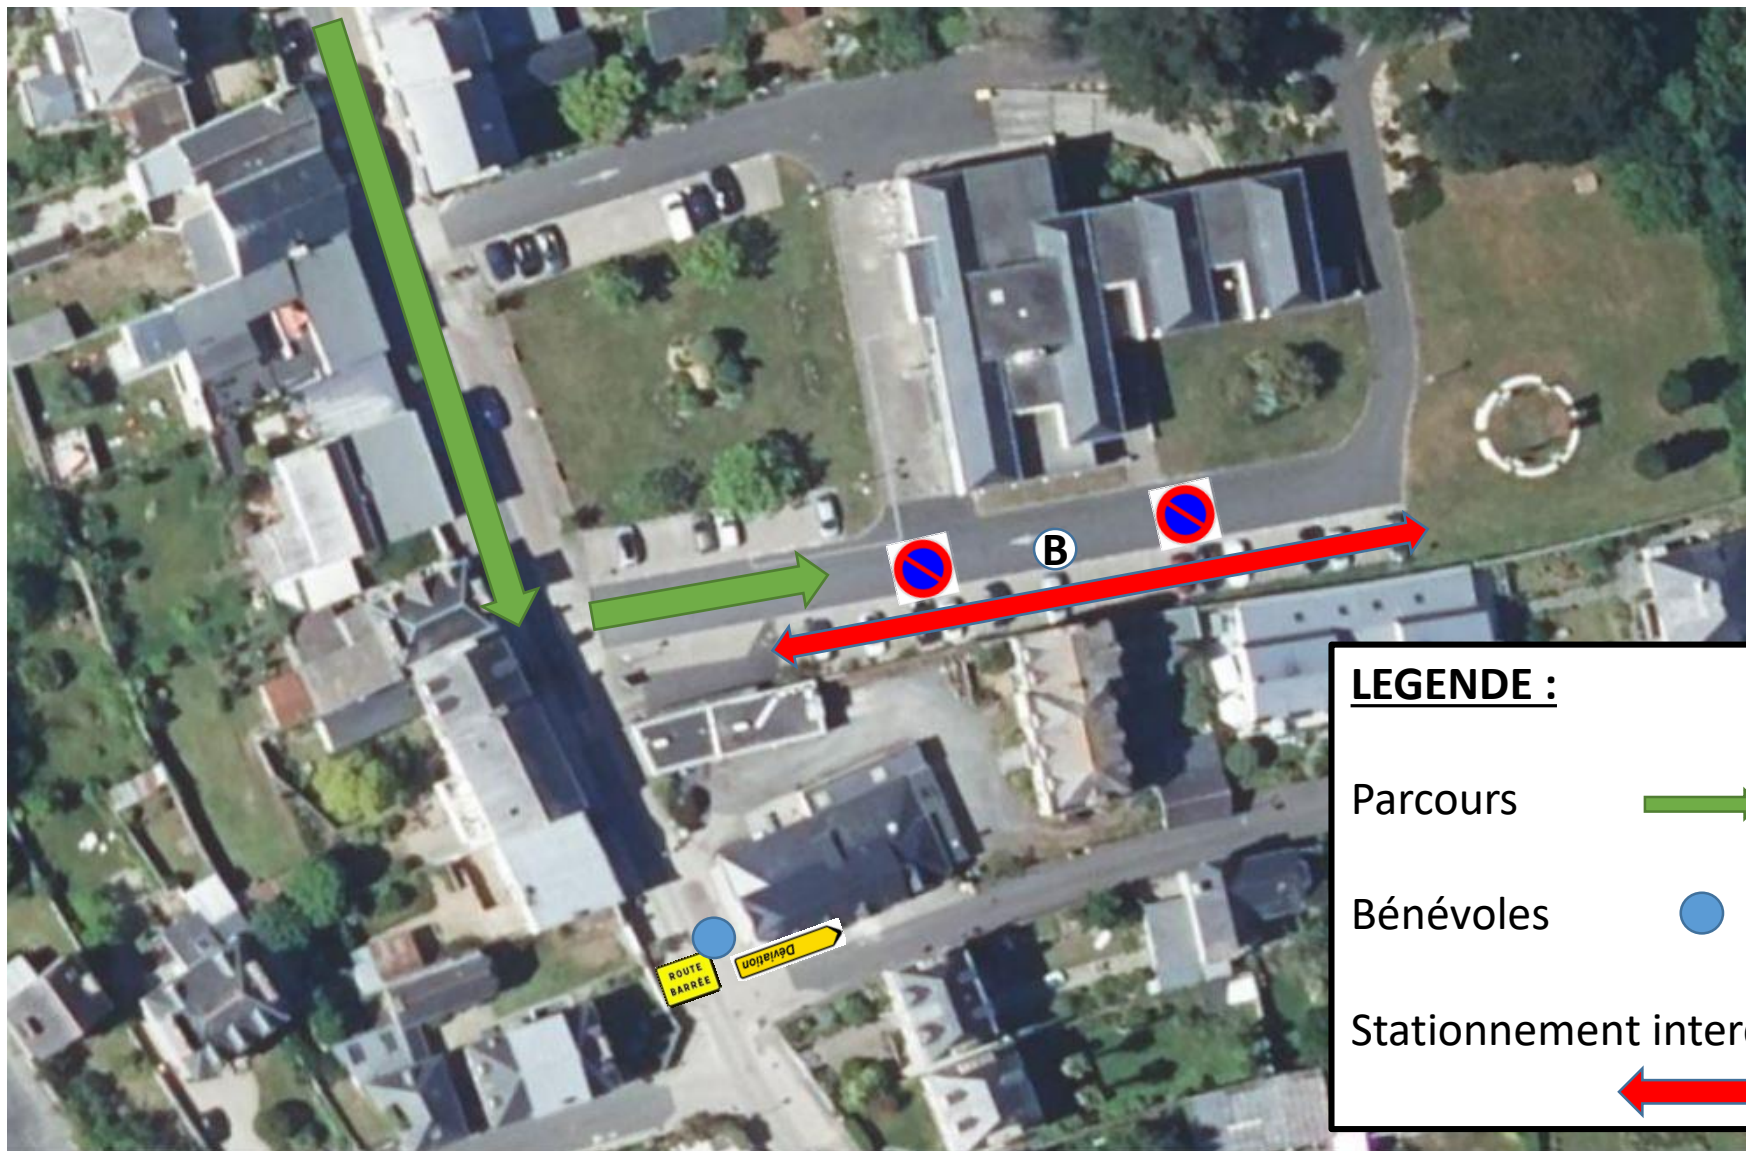

• CIRCULATION STATIONNEMENT UNC 08h-12h PM SQPX

• 100 ANS UNC DEFILE CENTRE CONGRES -MAIRIE (10h30)

PM SQPX

• 100 ANS UNC DEFILE MAIRIE-CENTRE CONGRES 11h20 PM SQPX

• CIRCULATION BUS LE 22 OCTOBRE 2023 (centre-ville de 8h à 13h)

PM SQPX

• CIRCULATION BUS LE 22 OCTOBRE 2023 (bd Foch-Mairie de 10h30 à 11h00)

PM SQPX

LEGENDE

Circulation bus vers Paimpol

Circulation bus vers Saint-Brieuc

Arrêt de bus (supprimé de 10h30 à 11h30)

• 100 ANS UNC MONUMENT MAIRIE

PM SQPX

LEGENDE :

Parcours 

Bénévoles 

Stationnement interdit