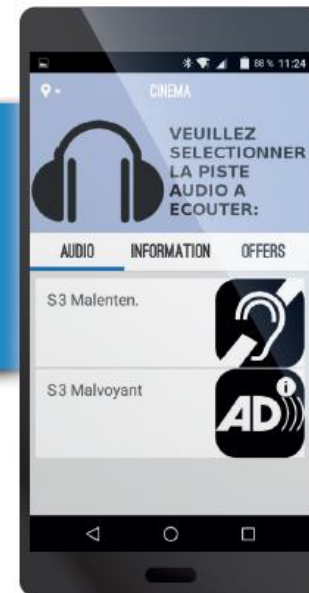

1

Téléchargez l'application gratuite
Audio Everywhere

2

Connectez-vous *au réseau wifi de*
votre salle commençant par :

CDM_CAPTIONS_SALLE 1

avec le mot de passe :
cdmcaptions

3

Ouvrez
l'application puis
sélectionnez
la piste audio

4

Validez
votre sélection

Audio Everywhere

Cinéma équipé

Profitez
de votre séance

Stream audio
sur Smartphone*

Audio Everywhere

Téléchargez l'appli

piste de renfort auditif
pour malentendants

piste d'audiodescription
pour malvoyants

*disponible pour les films affichés dans votre cinéma