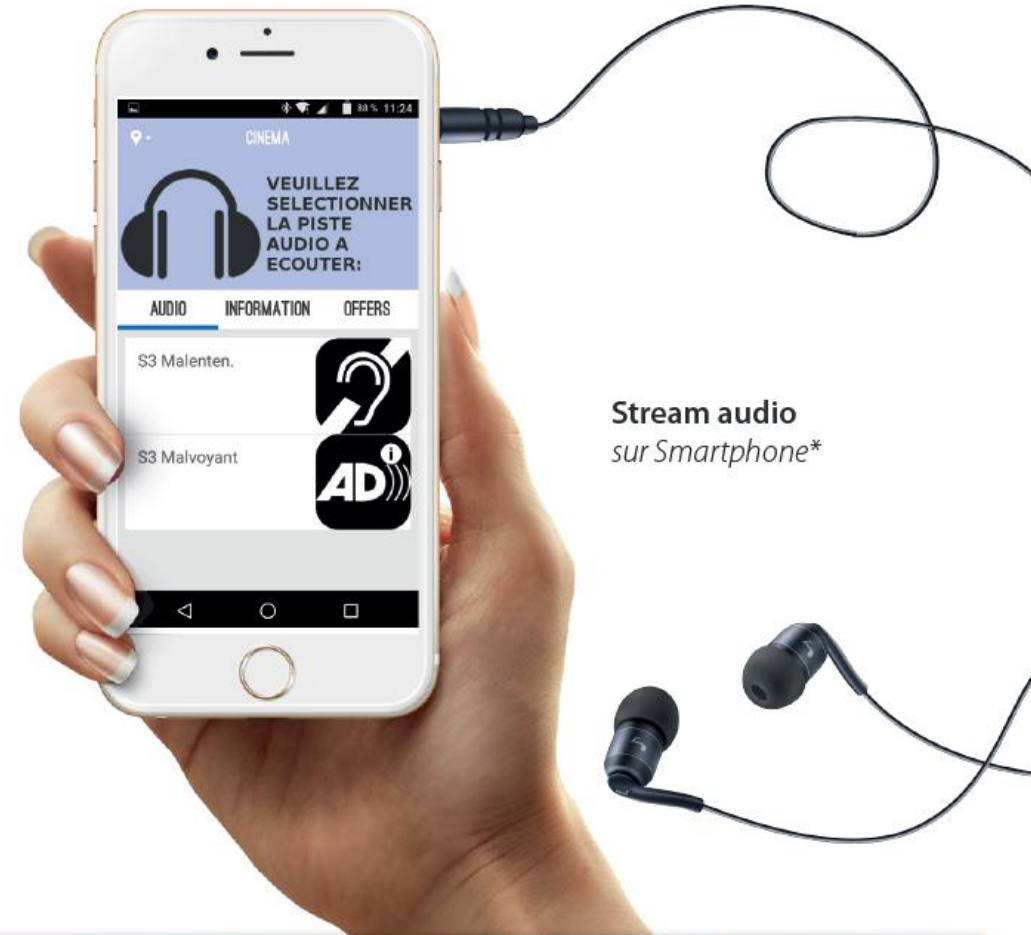

4

Validez
votre sélection

Audio Everywhere

Cinéma équipé

Profitez
de votre séance

Stream audio
sur Smartphone*

Audio Everywhere

Téléchargez l'appli

piste de renfort auditif
pour malentendants

piste d'audiodescription
pour malvoyants

*disponible pour les films affichés dans votre cinéma